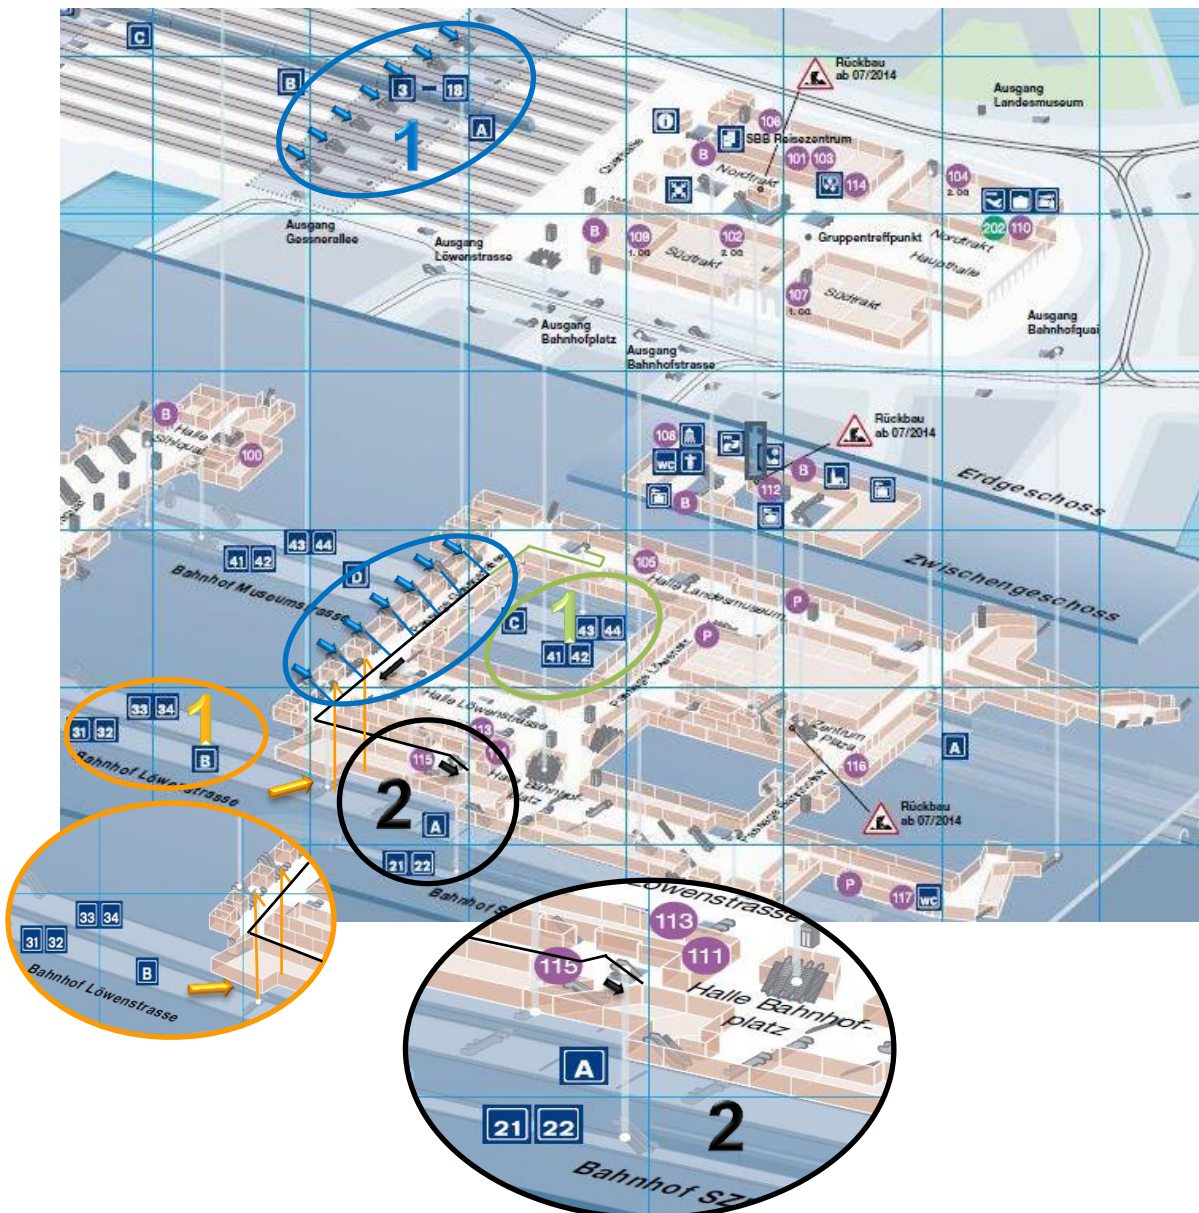

## Zürich Hauptbahnhof - Lageplan

- Ankunft auf den Gleisen 3 – 18
- Ankunft auf den Gleisen 31 – 34
- Ankunft auf den Gleisen 41 - 44

**S10** Richtung „Triemli“ oder „Uetliberg“ fährt ab Gleis **22** (neue Nummerierung seit 16.12.2013 / alt: Gleis 2)

## Zürich Binz → RSA

ca. 3 Gehminuten